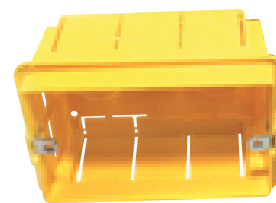

Scatola combinata 3 posti modello magnum (CE) (M)

Cod. FAEG	Descrizione	Confezione	Euro
FG 10003	In polistirolo antiurto giallo con inserti in ferro filettati. Conforme alle norme: CEI 23/48 e CEI C.538 Requisiti della direttiva B.T.73/23 CEE e 93/68 CEE. Temperatura installazione: -15°/+60° Volume maggiorato Comode finestre facilmente sfondabili - Scatole simmetriche in modo ottimale per i pioli di appoggio e di blocco	288	0,30