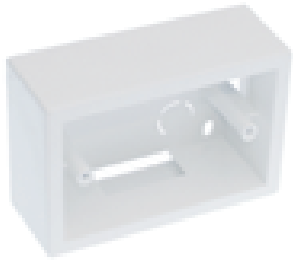

Scatola combinata 3 posti modello magnum (CE) (M)

Cod. FAEG	Descrizione	Confezione	Euro
FG 10003	In polistirolo antiurto giallo con inserti in ferro filettati. Conforme alle norme: CEI 23/48 e CEI C.538 Requisiti della direttiva B.T.73/23 CEE e 93/68 CEE. Temperatura installazione: -15°/+60° Volume maggiorato Comode finestre facilmente sfondabili - Scatole simmetriche in modo ottimale per i pioli di appoggio e di blocco	288	0,30

Cod. FAEG	Confezione	Euro
FG 10222	10/250	0,28

**Scatole combinate da incasso** (CE)

Cod. FAEG	Descrizione	Confezione	Euro
FG 10224	Con inserti ferro G04 a 4 posti	100	0,50
FG 10225	Con inserti ferro G05 a 5 posti	100	0,52

**Scatole da incasso frutto rotonde IP 40** (CE)

Cod. FAEG	Descrizione	Confezione	Euro
FG 10235	Scatola frutto ø 60	500	0,16

**Scatole da incasso per pareti in cartongesso, con supporti di fissaggio in ferro**

Cod. FAEG	Descrizione	Confezione	Euro
FG 10252	A 2 posti	500	0,69
FG 10253	A 3 posti	200	1,89
FG 10254	A 4 posti	150	3,20

Coperchio per scatole da incasso ad espansione €€

Cod. FAEG	Descrizione	Confezione	Euro
FG 10240	ø 65	50/800	0,42
FG 10241	ø 85	50/600	0,50