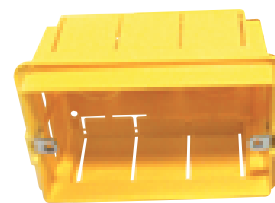

Scatola combinata 3 posti modello magnum (CE) (M)

Cod. FAEG	Descrizione	Confezione	Euro
FG 10003	In polistirolo antiurto giallo con inserti in ferro filettati. Conforme alle norme: CEI 23/48 e CEI C.538 Requisiti della direttiva B.T.73/23 CEE e 93/68 CEE. Temperatura installazione: -15°/+60° Volume maggiorato Comode finestre facilmente sfondabili - Scatole simmetriche in modo ottimale per i pioli di appoggio e di blocco	288	0,30